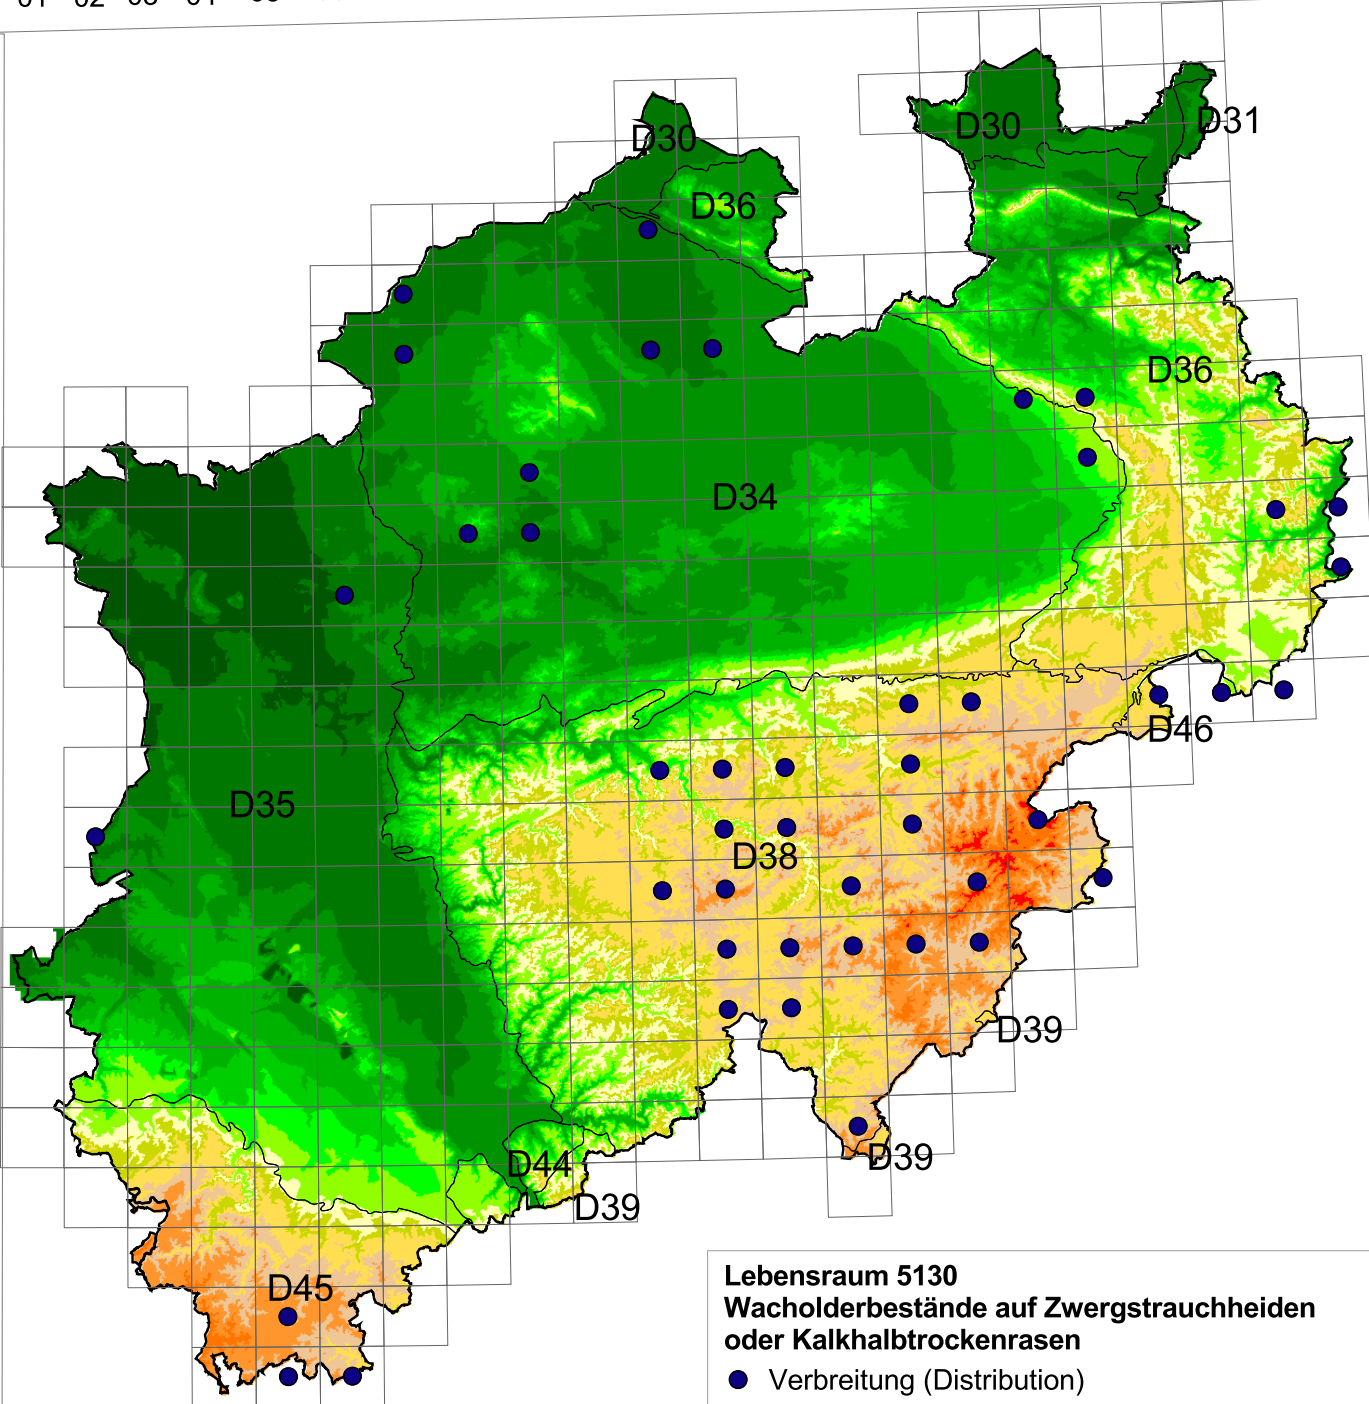

01 02 03 04 05 06 07 08 09 10 11 12 13 14 15 16 17 18 19 20 21 22

34
35
36
37
38
39
40
41
42
43
44
45
46
47
48
49
50
51
52
53
54
55
56

Lebensraum 5130
Wacholderbestände auf Zwergstrauchheiden
oder Kalkhalbtrockenrasen
● Verbreitung (Distribution)