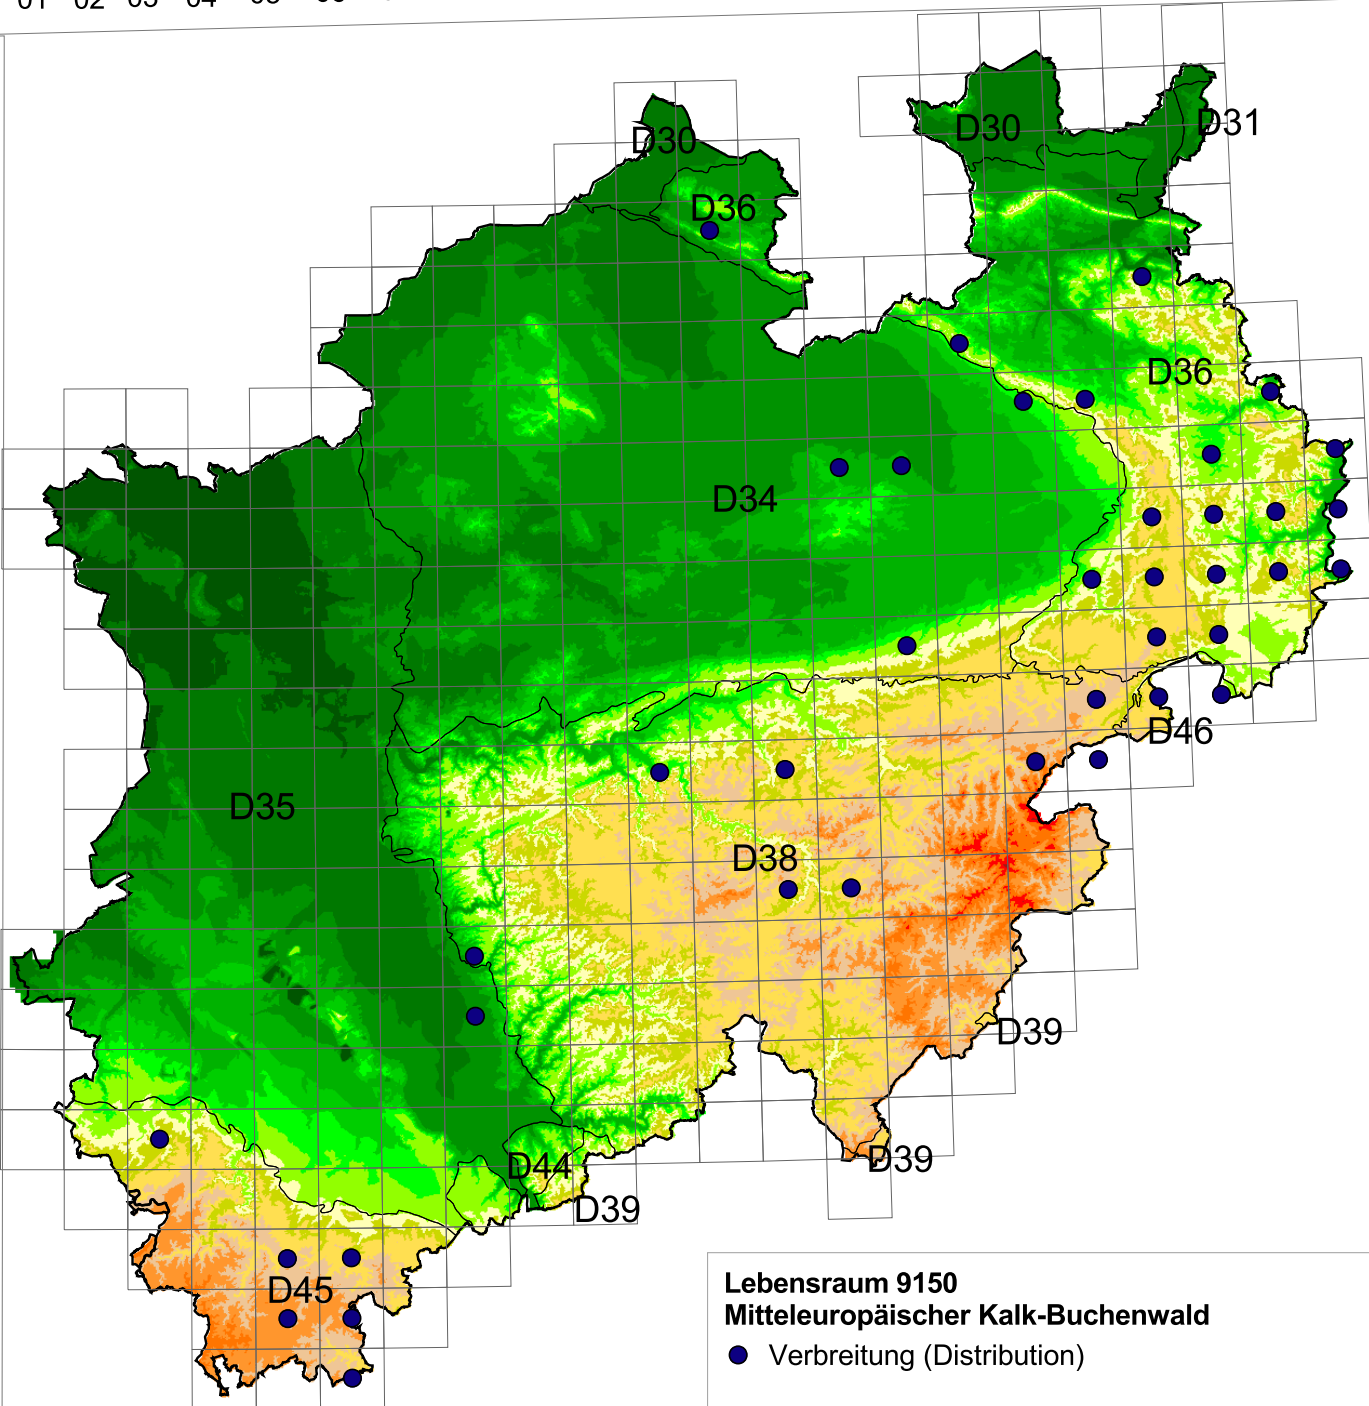

01 02 03 04 05 06 07 08 09 10 11 12 13 14 15 16 17 18 19 20 21 22

34
35
36
37
38
39
40
41
42
43
44
45
46
47
48
49
50
51
52
53
54
55
56

Lebensraum 9150
Mittleuropäischer Kalk-Buchenwald
● Verbreitung (Distribution)