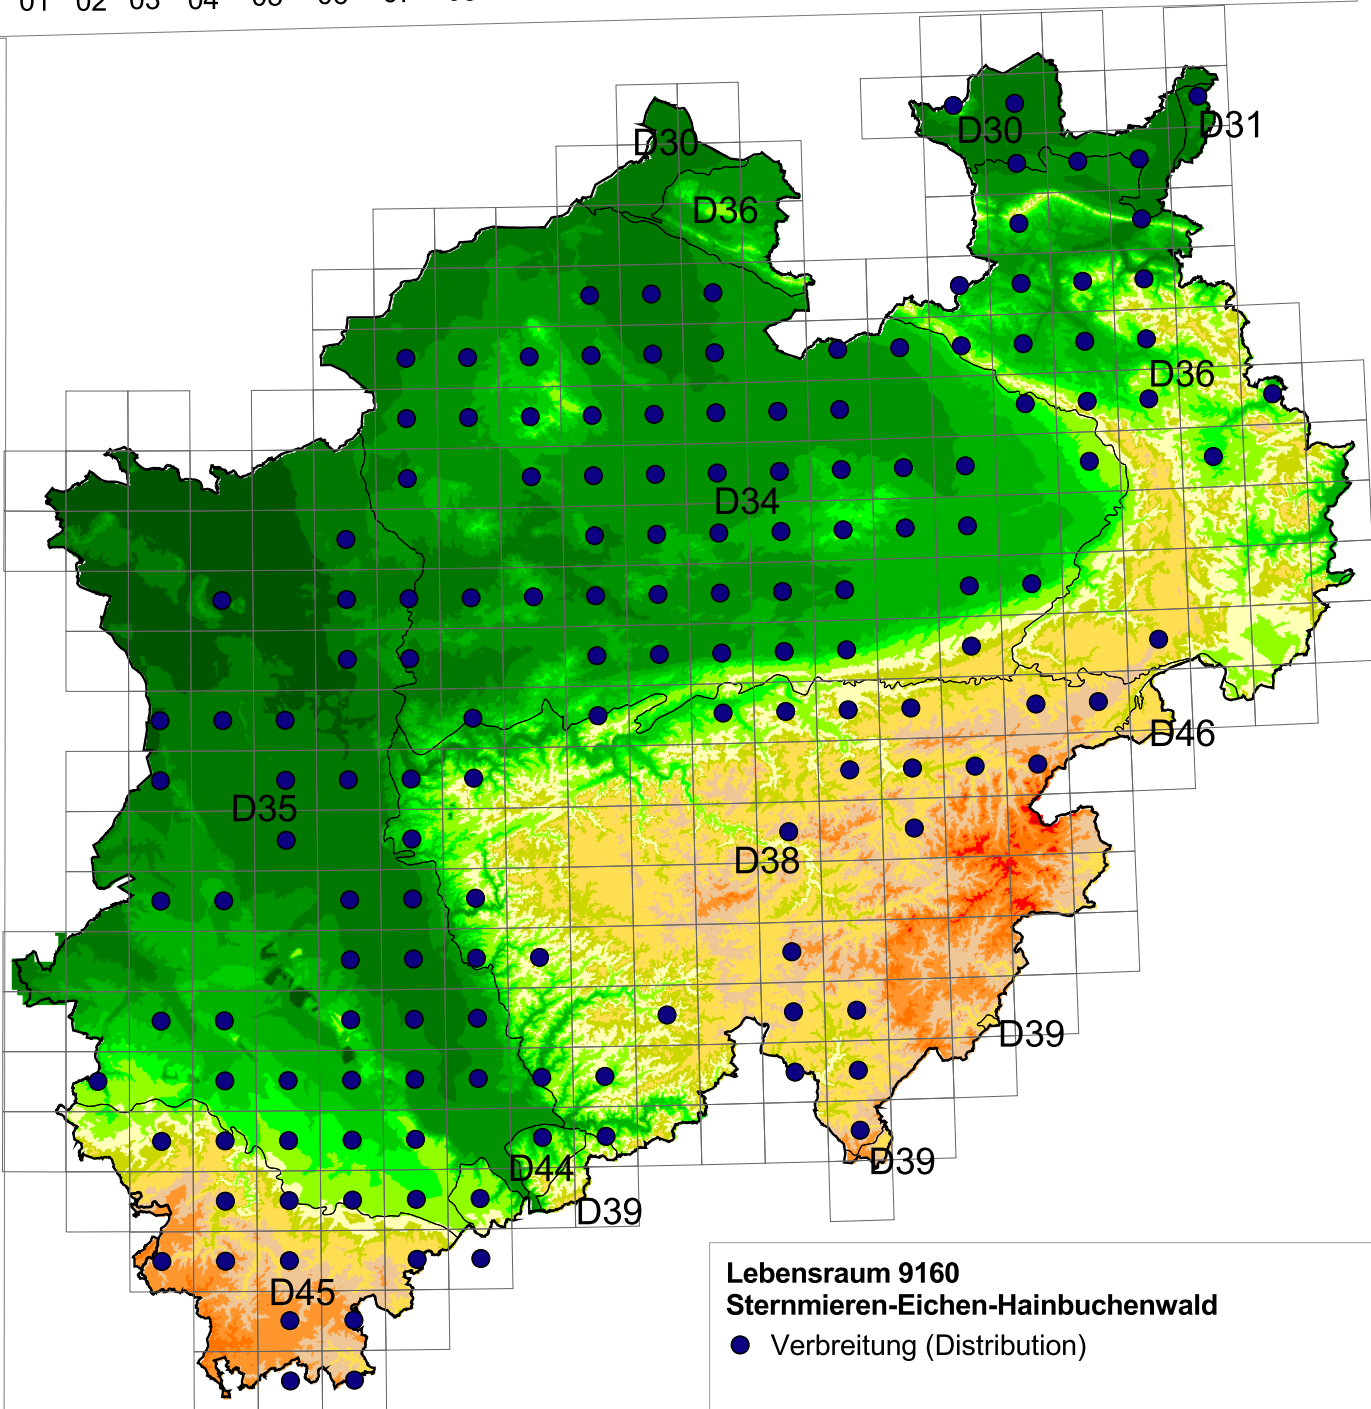

01 02 03 04 05 06 07 08 09 10 11 12 13 14 15 16 17 18 19 20 21 22

34
35
36
37
38
39
40
41
42
43
44
45
46
47
48
49
50
51
52
53
54
55
56

Lebensraum 9160
Sternmieren-Eichen-Hainbuchenwald
● Verbreitung (Distribution)